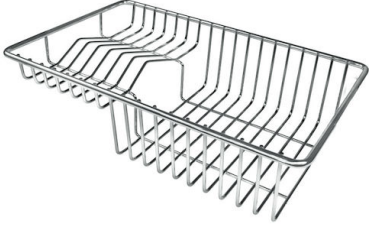

CUBETA DE RADIO ESTRECHO

Cubetas de formas cuadradas con un diseño moderno y una mayor capacidad. Para una estética minimalista conjugada con la máxima comodidad.

DESAGÜE 3,5" BASKET

Desagüe grande de 3,5" equipado con el práctico tapón cestillo que impide el flujo de las partes sólidas en la alcantarilla.

DETALLES

Acabado

PVD

Borde Instalación	Bajo la encimera
Colorante	Gold
Material	Acero inoxidable AISI 304
Texture	Vintage
Base	80 cm
Dimensiones	750 x 440 mm
Dotaciones estándar	Soportes de fijación, junta, desagüe, rebosadero y sifón, Caja de embalaje
Orificios Monomando	Ningún orificio de serie
Hueco de encastre	Ver hoja de datos técnicos
Escurridor	No
Anchura	75 cm
Medida de la cubeta	710 x 400 mm
Número de cubetas	1 cubeta
Desagüe	Desagüe 3.5 "

DIBUJOS TÉCNICOS

Cut out size
Dimensioni per foratura top

GALERÍA

ACCESORIOS OPCIONALES

Cesta portaplatos inox

8100 303

* sólo en combinación con el accesorio
8644 101

Cubeta blanca

8153 100

Tabla de corte de cristal

8631 300

Tabla de corte de HDPE

8657 001

Tabla de corte Twin in HDPE

8644 101

Bandeja perforada inox